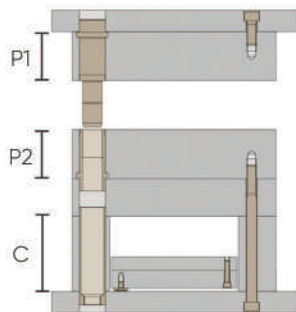

PORTAMOLDES SERIE EURO

Seleccione su Combinación de Placas

Tamaños de Portamoldes Estd. Serie Euro	Combinación de Placas - Cuidad
246 x 246 mm.	27 mm.
246 x 346 mm.	36 mm.
296 x 296 mm.	46 mm.
296 x 396 mm.	36 mm.
346 x 346 mm.	46 mm.
396 x 396 mm.	56 mm.

Portamolde
Completamente
Guiado

**Estructura Ac 1045 y
Placas Cuidad Ac P-20**

Número de artículo	Tamaño de placas de fijación	Tamaño de Portamolde	Espesor de placas cuidad		C
			P1	P2	
2525201331C-PMC	246 X 296	246 X 246	27	27	96
2525202331C-PMC	246 X 296	246 X 246	27	36	96
2525203331C-PMC	246 X 296	246 X 246	27	46	96
2525208331C-PMC	246 X 296	246 X 246	36	27	96
2525209331C-PMC	246 X 296	246 X 246	36	36	96
2525210331C-PMC	246 X 296	246 X 246	36	46	96
2525215331C-PMC	246 X 296	246 X 246	46	27	96
2525216331C-PMC	246 X 296	246 X 246	46	36	96
2525217331C-PMC	246 X 296	246 X 246	46	46	96
2535201331C-PMC	246 X 396	246 X 346	27	27	96
2535202331C-PMC	246 X 396	246 X 346	27	36	96
2535203331C-PMC	246 X 396	246 X 346	27	46	96
2535208331C-PMC	246 X 396	246 X 346	36	27	96
2535209331C-PMC	246 X 396	246 X 346	36	36	96
2535210331C-PMC	246 X 396	246 X 346	36	46	96
2535215331C-PMC	246 X 396	246 X 346	46	27	96
2535216331C-PMC	246 X 396	246 X 346	46	36	96
2535217331C-PMC	246 X 396	246 X 346	46	46	96
3030201331C-PMC	296 X 346	296 X 296	27	27	96
3030202331C-PMC	296 X 346	296 X 296	27	36	96
3030203331C-PMC	296 X 346	296 X 296	27	46	96
3030208331C-PMC	296 X 346	296 X 296	36	27	96
3030209331C-PMC	296 X 346	296 X 296	36	36	96
3030210331C-PMC	296 X 346	296 X 296	36	46	96
3030215331C-PMC	296 X 346	296 X 296	46	27	96
3030216331C-PMC	296 X 346	296 X 296	46	36	96
3030217331C-PMC	296 X 346	296 X 296	46	46	96
3040209331C-PMC	296 X 446	296 X 396	36	36	96