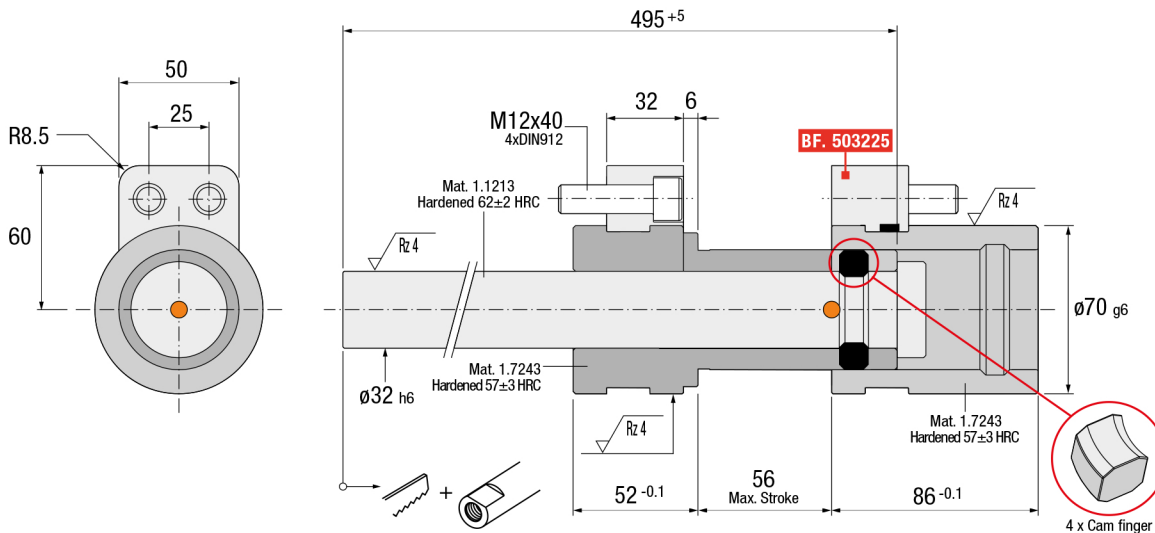

COMPACT DOUBLE EJECTION

ES Doble Expulsión Compacta DE Kompakter Zweistufenauswerfer
 IT Doppia Espulsione Compatta PT Dupla Extração Compacta FR Double Ejection Compact

SY

EJECTION

Patented

● Cad Insertion Point

Ref.

SY.327054

IMPORTANT

2 BF.503225 units included. More units could be ordered separately.
 Se suministran 2 unidades de BF.503225. Se pueden pedir más unidades por separado.
 2 St. BF.503225 enthalten. Mehr Einheiten können einzeln bestellt werden.
 Vengono forniti 2 BF.503225. E' possibile ordinarne altri separatamente.
 2 unidades BF.503225 incluídas. Possibilidade de encomendar mais unidades individualmente.
 2 unités BF.503225 inclus. Possibilitée de commander à la pièce.